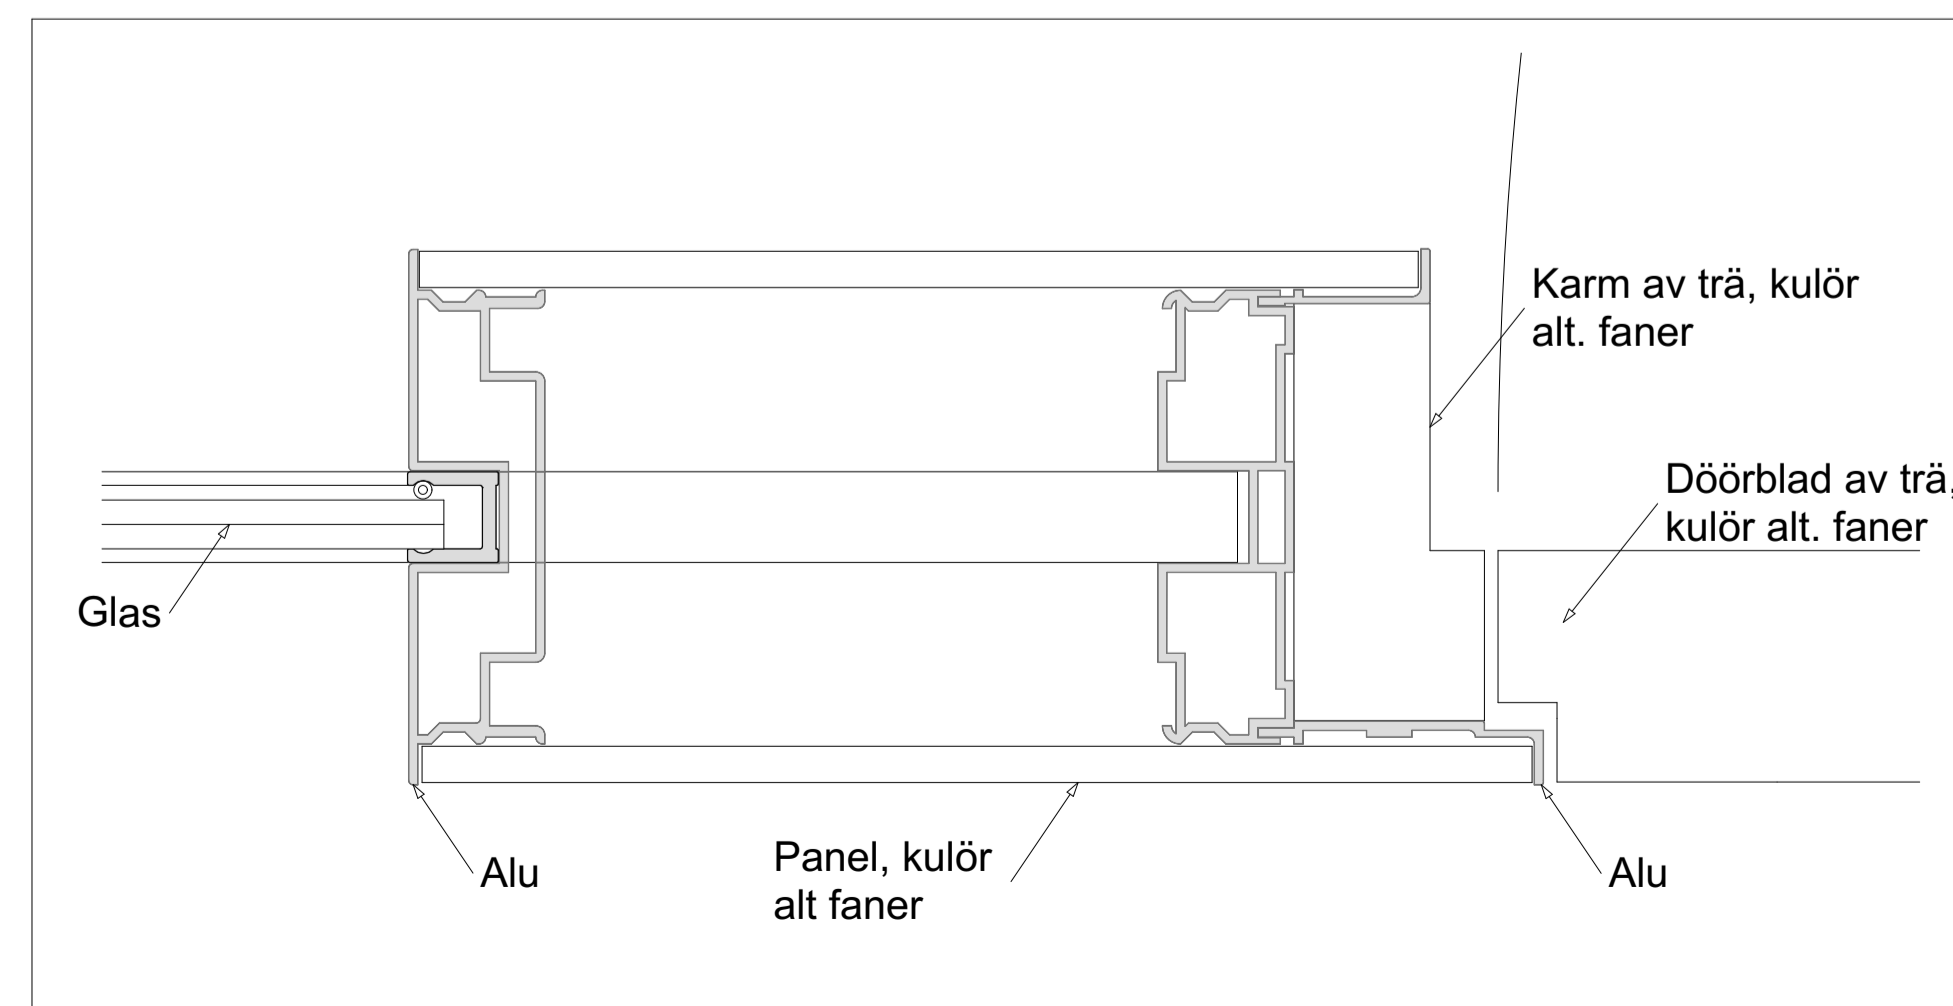

Typritning Logic Portal

Tröskel alternativ

Traditionell ek tröskel

Mekanisk tätnings-tröskel

118 mm

VITRUM

www.vitrum.se