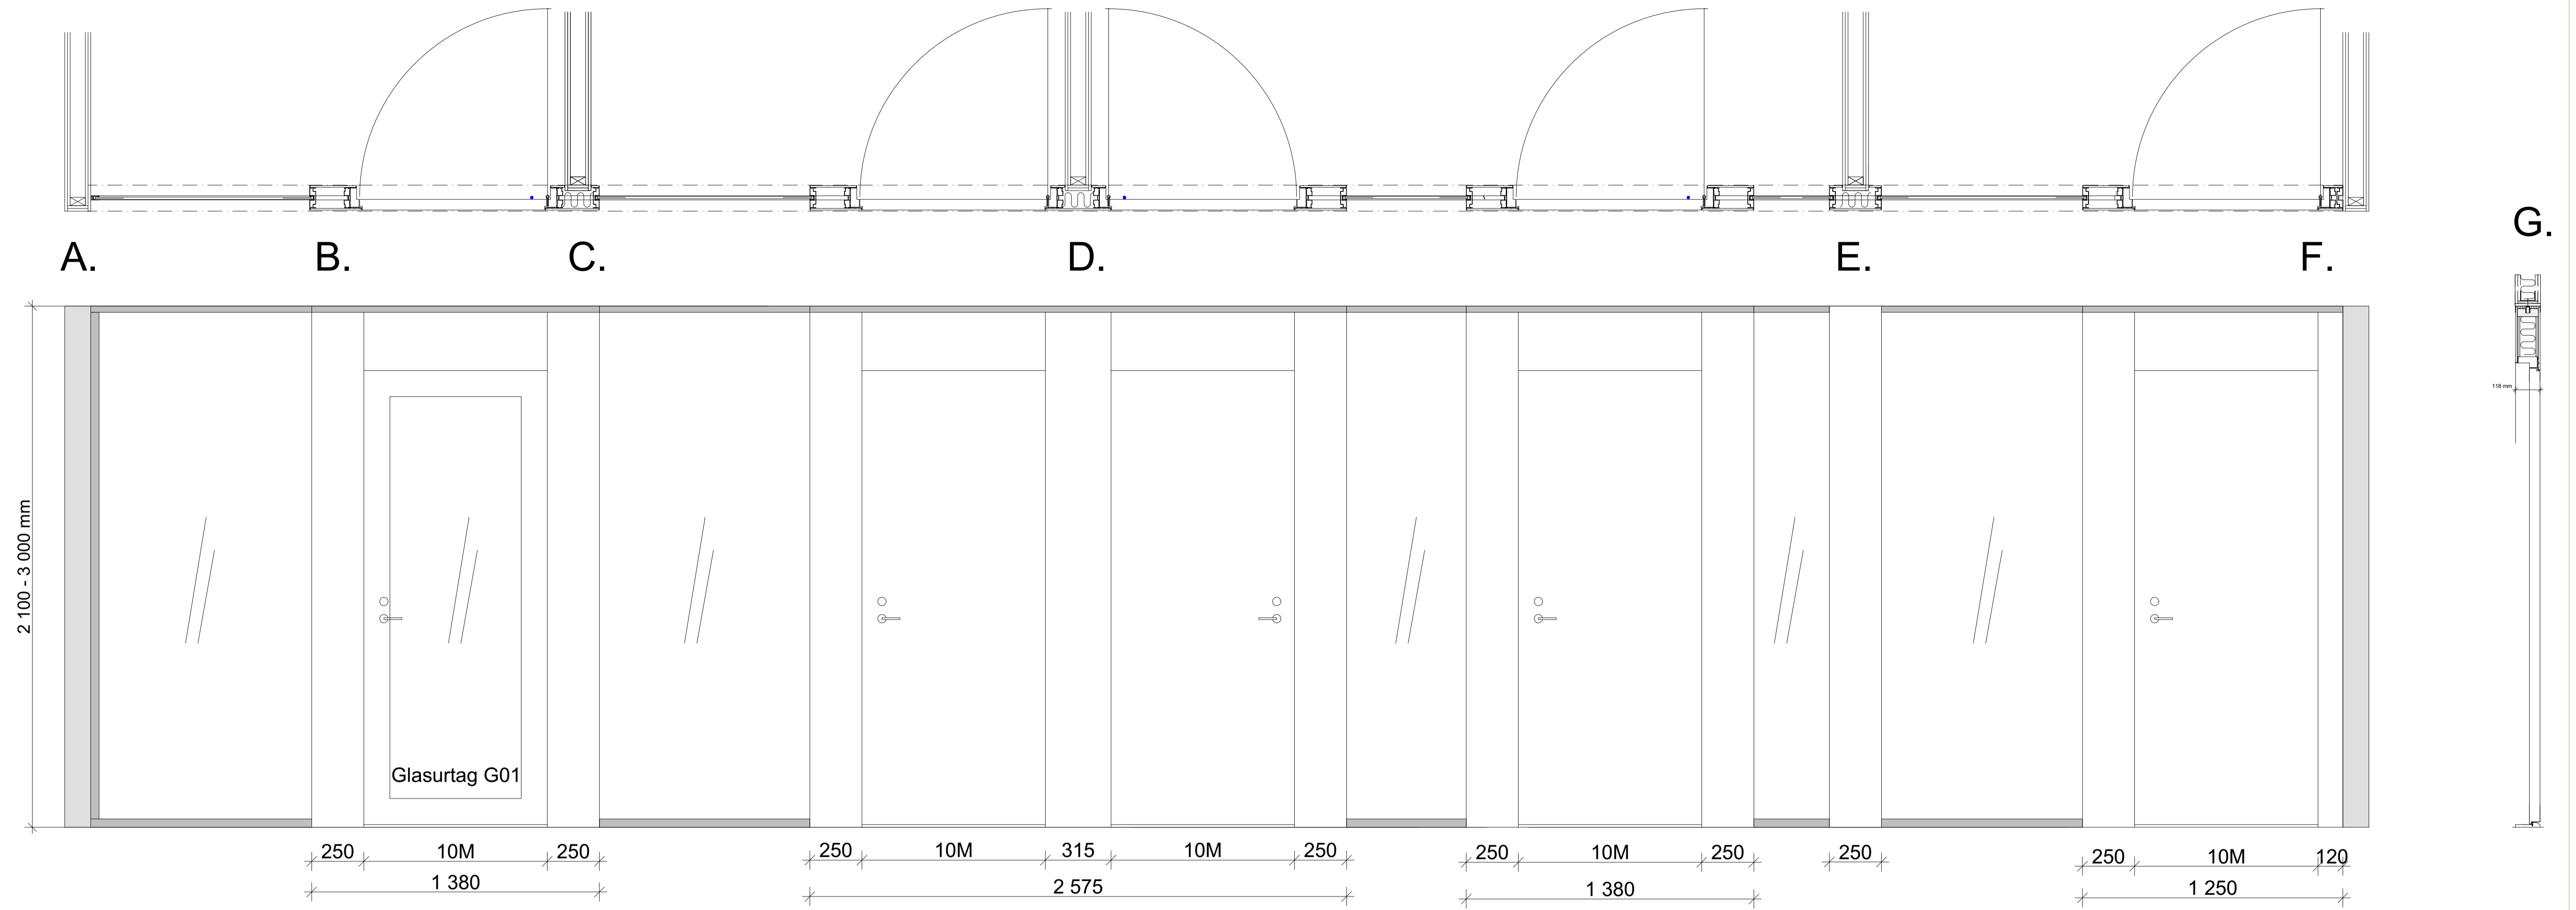

Typritning Logic Portal

Tröskel alternativ

Traditionell ek tröskel

Mekanisk tätnings-tröskel

118 mm

VITRUM

www.vitrum.se