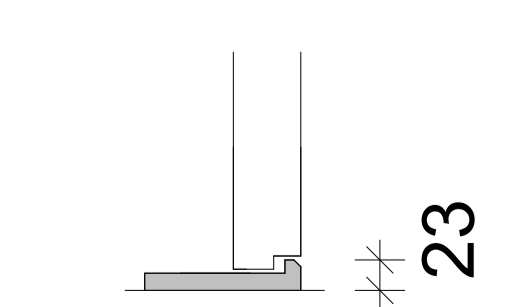

Typritning Logic Portal

Tröskel alternativ

Traditionell ek tröskel

Mekanisk tätnings-tröskel

118 mm

VITRUM

www.vitrum.se