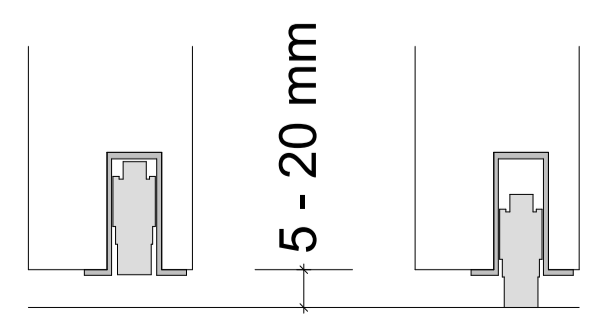

Typritning Logic Portal

Tröskel alternativ

Traditionell ek tröskel

Mekanisk tätnings-tröskel

118 mm

VITRUM

www.vitrum.se