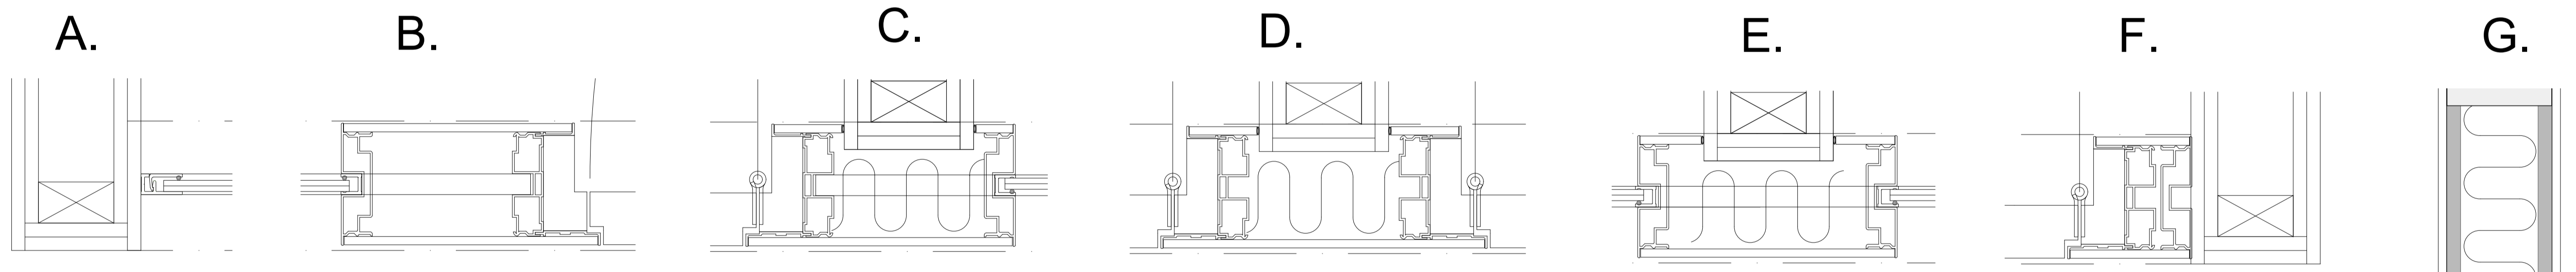

Typritning Logic Portal

Tröskel alternativ

Traditionell ek tröskel

Mekanisk tätnings-tröskel

118 mm

VITRUM

www.vitrum.se