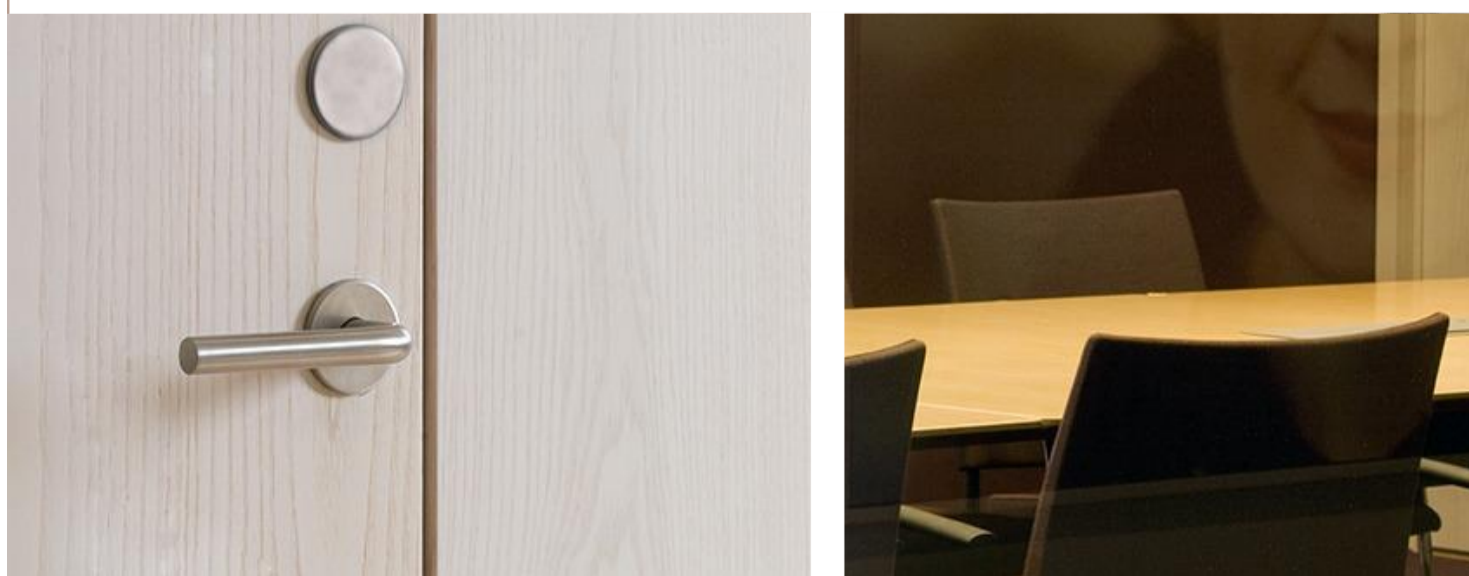

Logic Lignum

Teknisk beskrivning:

Logic Lignum, den traditionella dörrmiljön med dolda karmar och dörrblad som livar utsida mot korridor.

Dörrmodulen är avsedd att användas tillsammans med Vitrums glasvägg Logic.

Finns i inåtgående och utåtgående model. Vid utåtgående utförande kan dolda ggg väljas för enhetligt utseende som de inåtgående dörrarna.

Dörrblad täta eller glasad. Glasas med 6,38 eller 8,76 mm ljudlamell