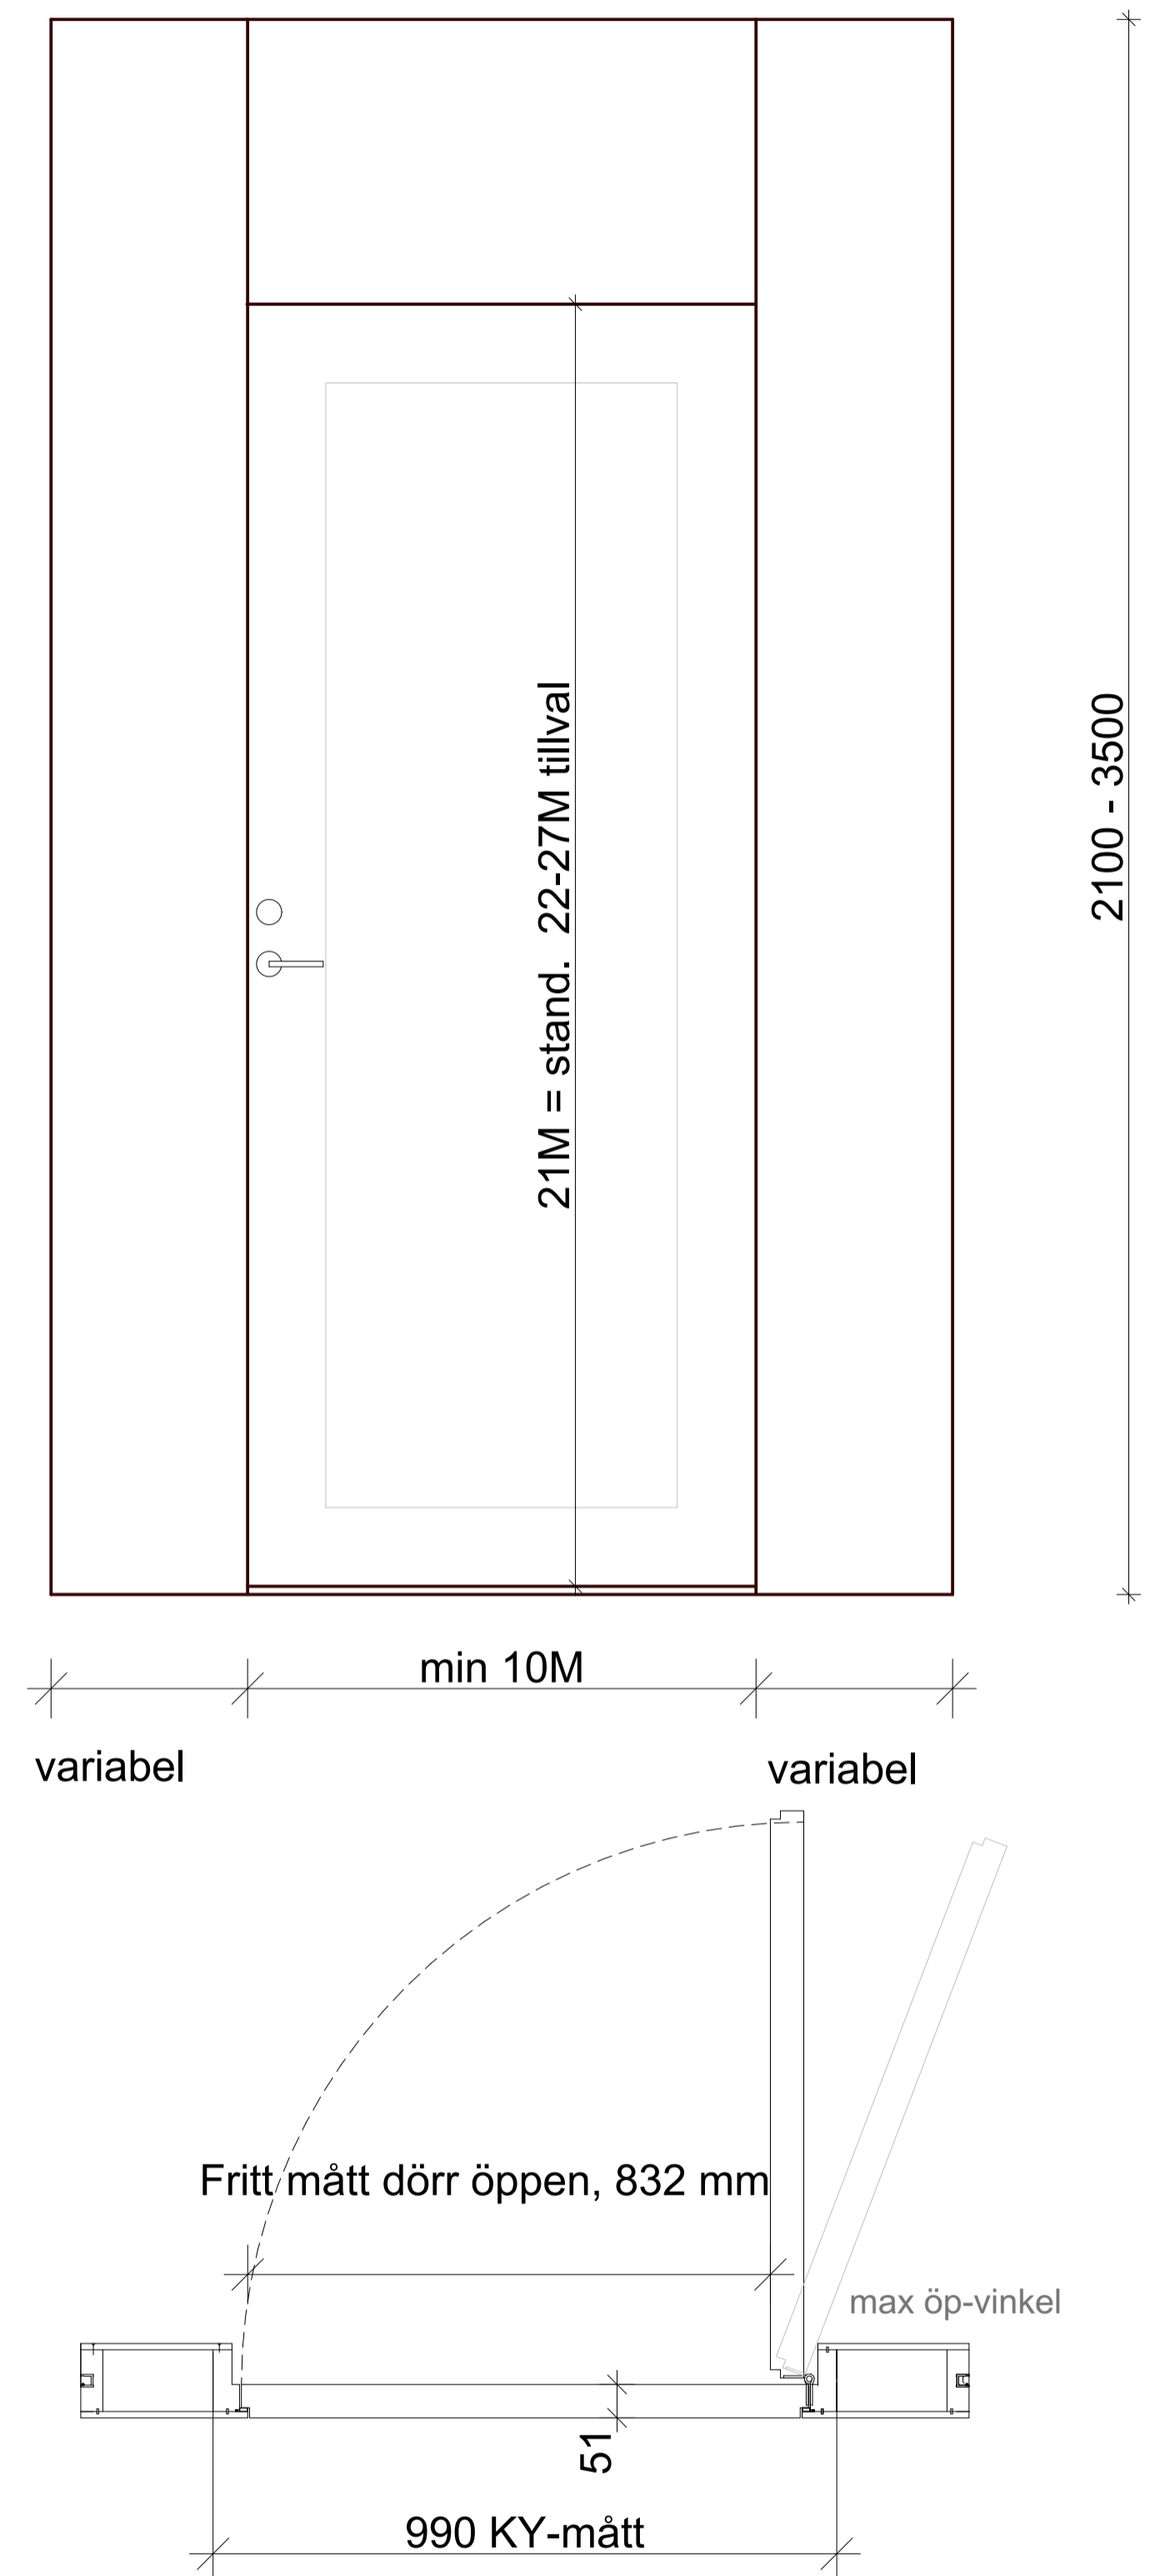

Teknisk beskrivning:

Logic Lignum, den traditionella dörrmiljön med dolda karmar och dörrblad som livar utsida mot korridor.

Dörrmodulen är avsedd att användas tillsammans med Vitrums glasvägg Logic.

Finns i inåtgående och utåtgående model. Vid utåtgående utförande kan dolda ggg väljas för enhetligt utseende som de inåtgående dörrarna.

Dörrblad täta eller glasad. Glasas med 6,38 eller 8,76 mm ljudlamell

Karmtjocklek 118 mm

Dörrmiljön är en "snickeritillverkad" modul i målat eller fanerat utförande. Tillverkas projekt anpassad.

Dörrblad och täta delar R_w 38 dB, klarar $R'w$ 35dB tillsammans med Vitrums glasvägg med lamellglas R_w 39 dB.

Tröskel lösning, traditionell ek tröskel 23 mm hög eller mekanisk tröskel.

Standard beslag:

Lås Assa 565

Trycke rostfritt, Randi 7021 med tillhörande täckbricka. 55 mm hög rostfri golvmonterad dörrstopp.

Kan anpassas till de flesta i marknaden förekommande beslag.