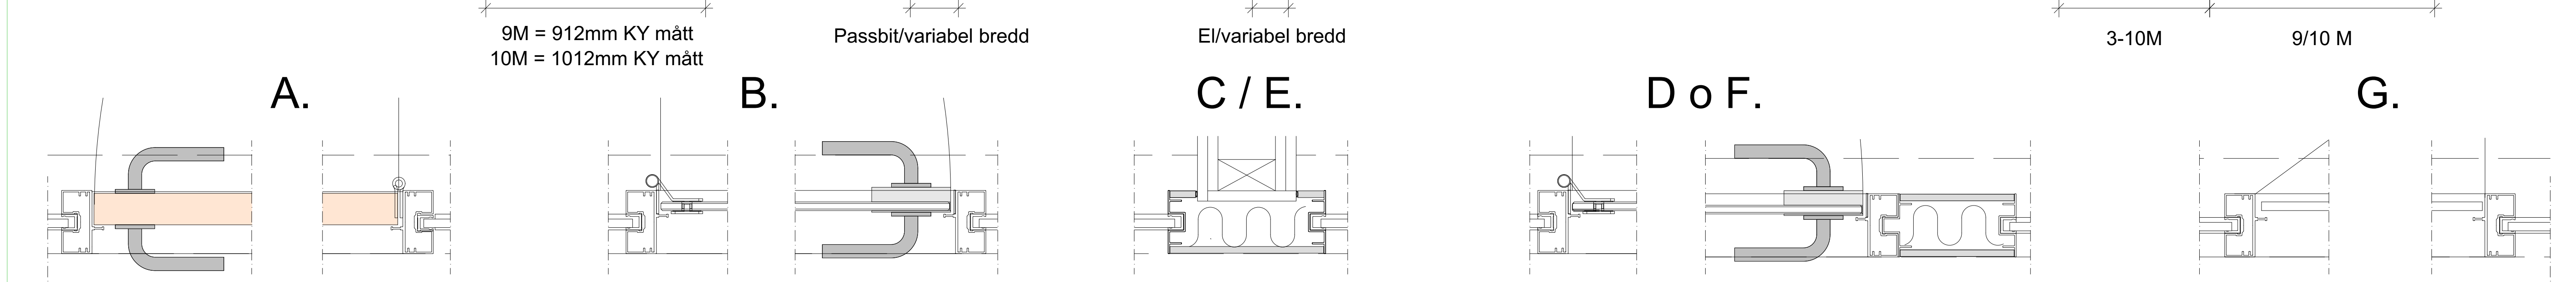

# Typritning Logic Light

**A.**  
 Logic Light, aluminiumkarm med massivt dörrblad av trä, 40 mm tj-lek.  
 Dörrblad NCS kulör alt. fanerat. Karm natureloxerad som standard, tillval RAL/NCS kulör.  
 Lås Assa565, ggj 3 st Assa3228. Trycke och övrig beslagning enl. projektanpassade beskrivning.

**B.**  
 Logic Light, aluminiumkarm med dörrblad av glas.  
 KY-mått 912/1012x2100, eller projektanpassat. Standard 10 mm härdat glas kan även utföras med 11mm härdat lamellglas.  
 Rostfria beslag, fabrikat Vitrum avseende ggj och låskåpa. Lås kista Assa 310, trycke rodfritt Randi 7021 med tillhörande täckbricka.

**C / E.**  
 Passbit/EI-zon med variabel bredd. Pga modulens tjock, 80 mm, inv 64 mm, rekommenderas el dosor av typen "rotdosa"

**D / F.**  
 Dörrhöjden kan varieras upp till 25M. Karm kan även utföras med separat överljus.