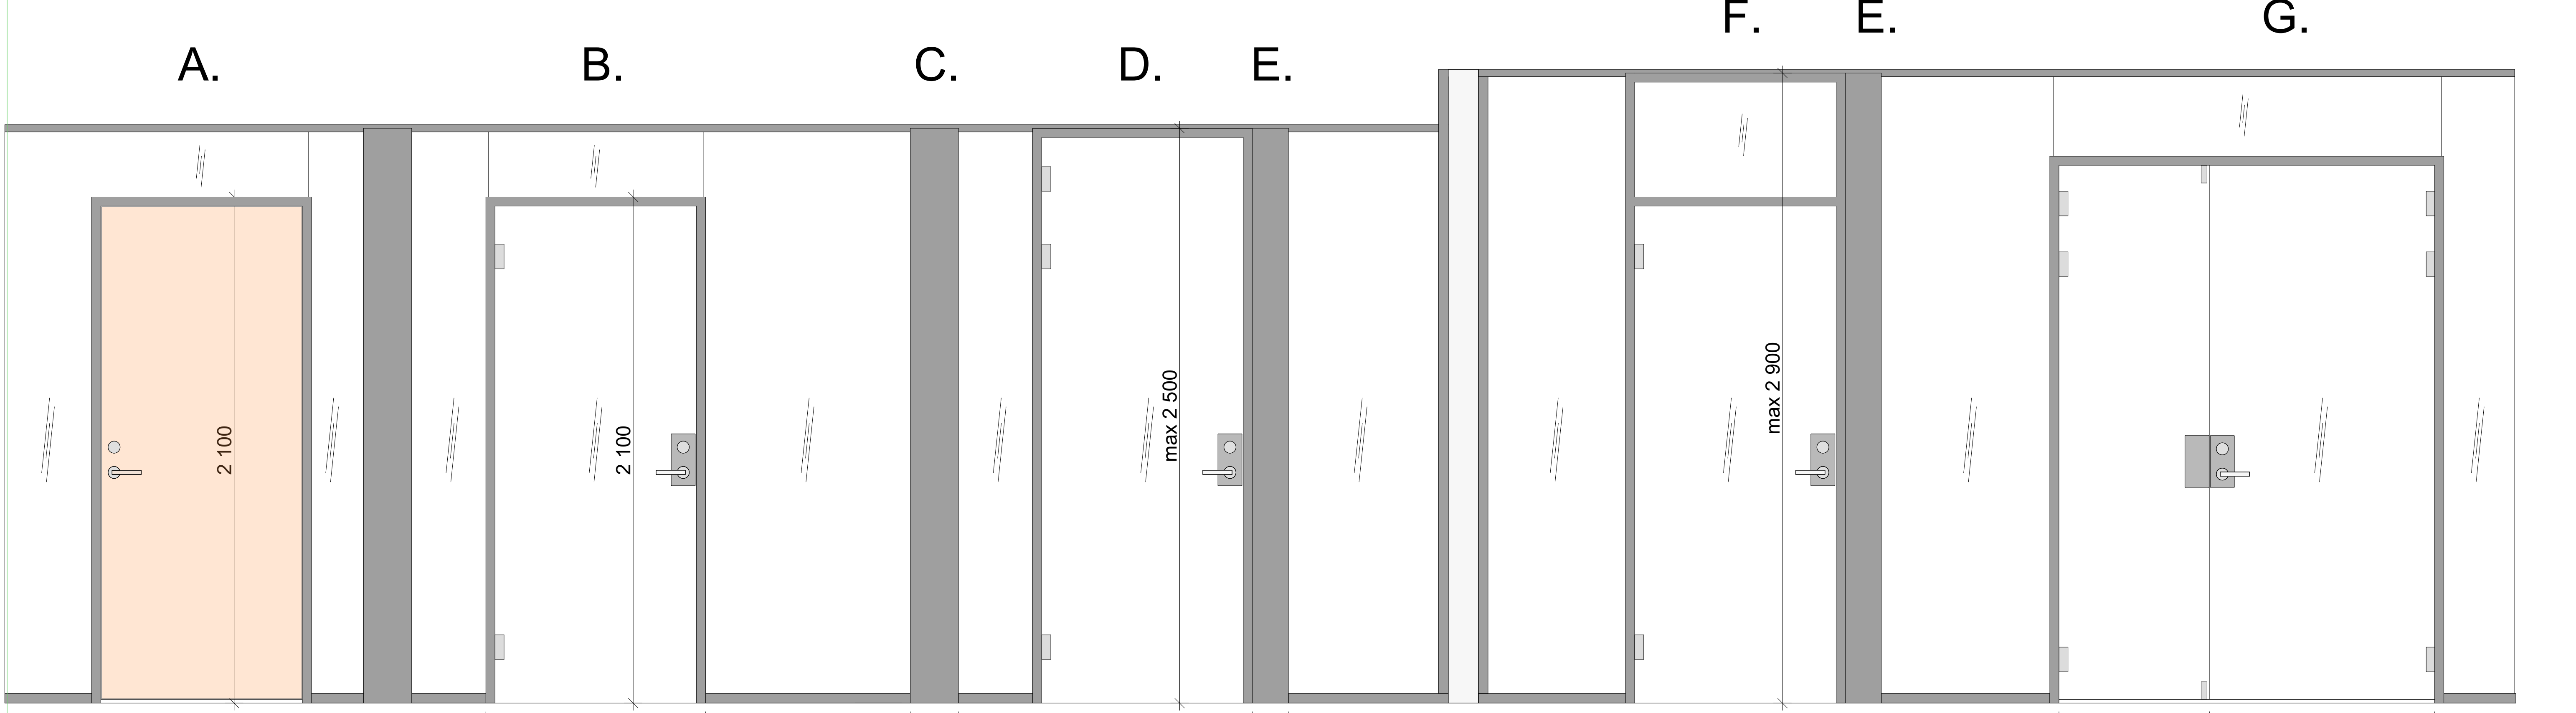

# Typritning Logic Light

**A.**  
 Logic Light, aluminiumkarm med massivt dörrblad av trä, 40 mm tj-lek.  
 Dörrblad NCS kulör alt. fanerat. Karm natureloxerad som standard, tillval RAL/NCS kulör.  
 Lås Assa565, ggj 3 st Assa3228. Trycke och övrig beslagning enl. projektanpassade beskrivning.

**B.**  
 Logic Light, aluminiumkarm med dörrblad av glas.  
 KY-mått 912/1012x2100, eller projektanpassat. Standard 10 mm härdat glas kan även utföras med 11mm härdat lamellglas.  
 Rostfria beslag, fabrikat Vitrum avseende ggj och låskåpa. Lås kista Assa 310, trycke rodfritt Randi 7021 med tillhörande täckbricka.

**C / E.**  
 Passbit/EI-zon med variabel bredd. Pga modulens tjock, 80 mm, inv 64 mm, rekommenderas el dosor av typen "rotdosa"

**D / F.**  
 Dörrhöjden kan varieras upp till 25M. Karm kan även utföras med separat överljus.