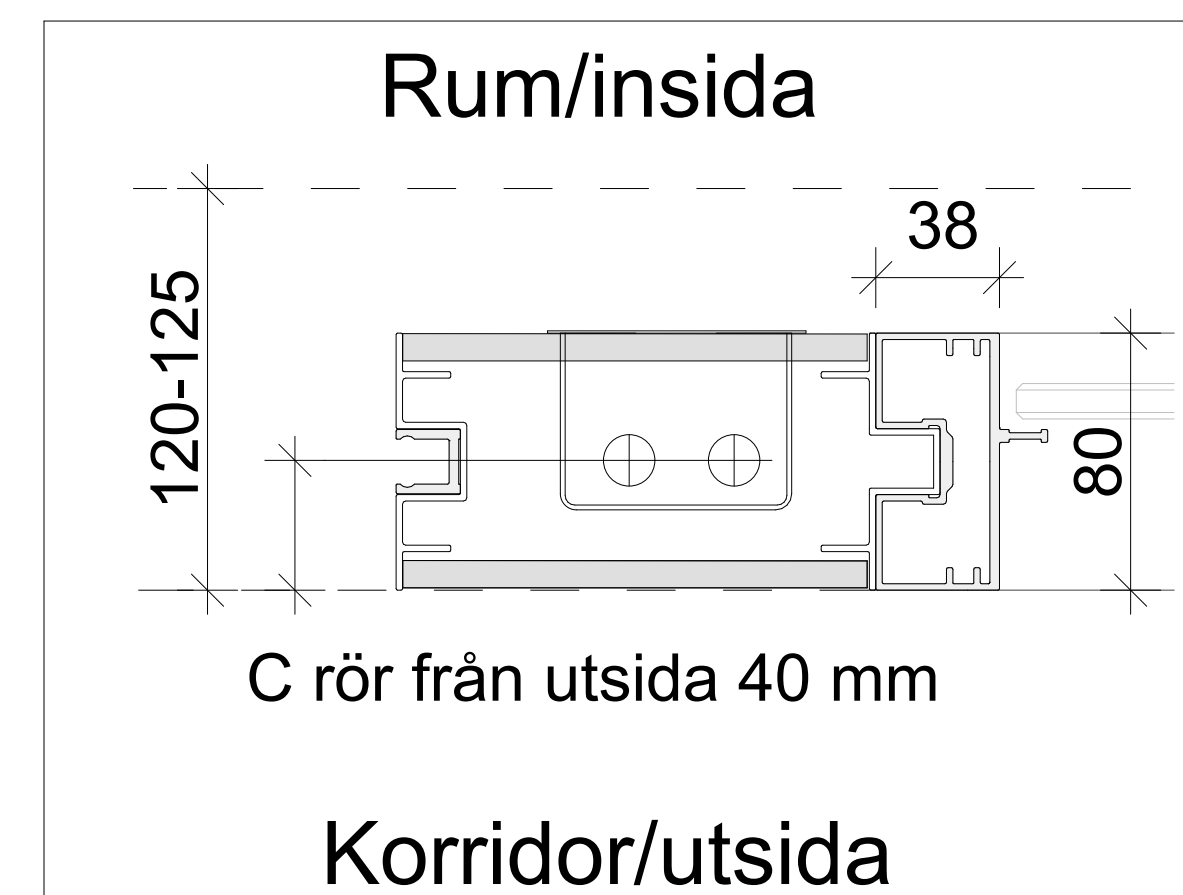

www.vitrum.se