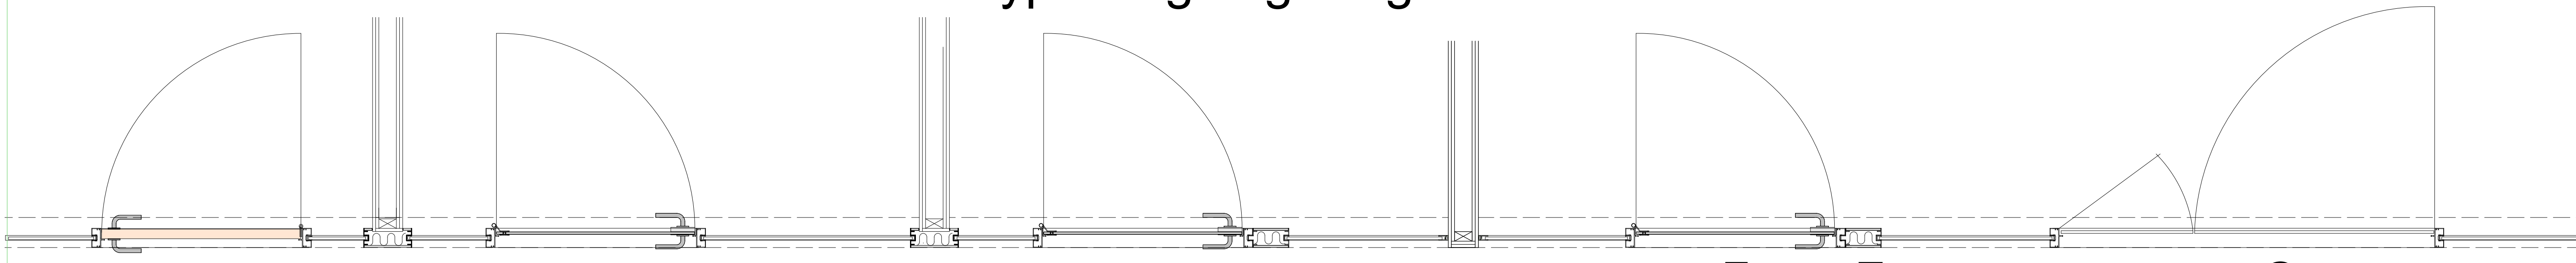

# Typritning Logic Light

**A.**  
 Logic Light, aluminiumkarm med massivt dörrblad av trä, 40 mm tj-lek.  
 Dörrblad NCS kulör alt. fanerat. Karm natureloxerad som standard, tillval RAL/NCS kulör.  
 Lås Assa565, ggj 3 st Assa3228. Trycke och övrig beslagning enl. projektanpassade beskrivning.

**B.**  
 Logic Light, aluminiumkarm med dörrblad av glas.  
 KY-mått 912/1012x2100, eller projektanpassat. Standard 10 mm härdat glas kan även utföras med 11mm härdat lamellglas.  
 Rostfria beslag, fabrikat Vitrum avseende ggj och låskåpa. Lås kista Assa 310, trycke rodfritt Randi 7021 med tillhörande täckbricka.

**C / E.**  
 Passbit/EI-zon med variabel bredd. Pga modulens tjock, 80 mm, inv 64 mm, rekommenderas el dosor av typen "rotdosa"

**D / F.**  
 Dörrhöjden kan varieras upp till 25M. Karm kan även utföras med separat överljus.