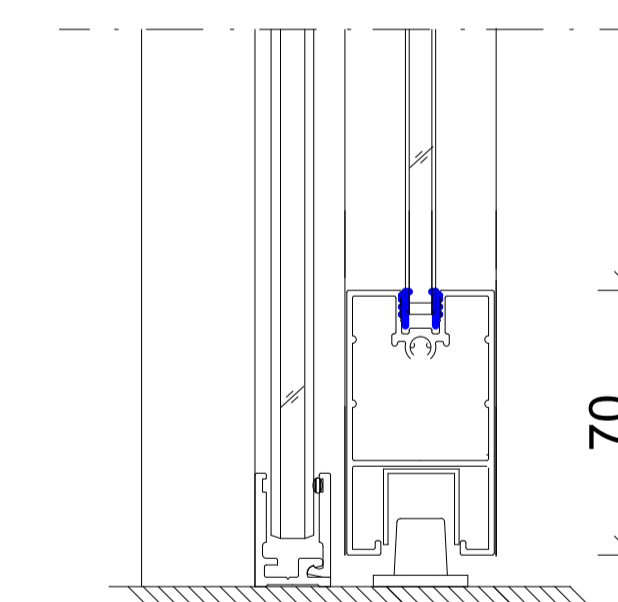

det.8

Typritning Logic LINE

Skjutdörr

2019-10-21

VITRUM

www.vitrum.se